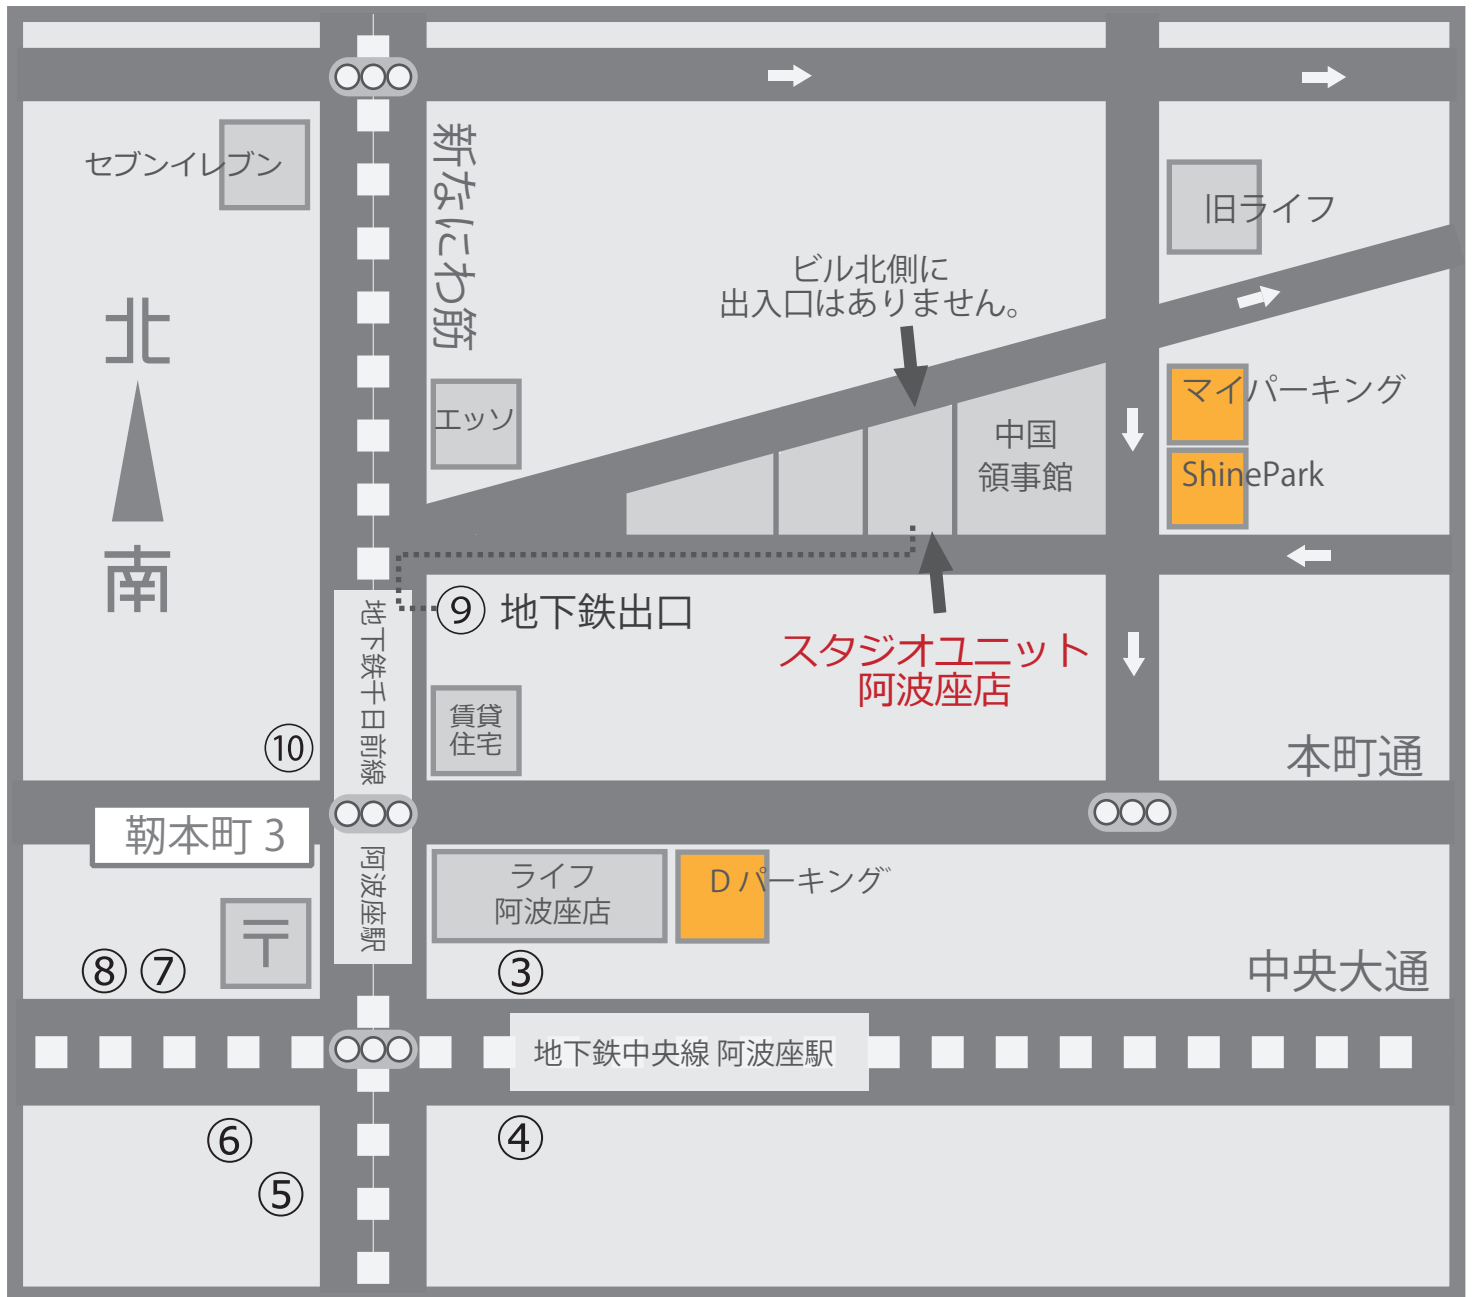

studiounit

スタジオユニット阿波座店

■電車でお越しの場合

大阪市営地下鉄 千日前線 阿波座駅 ⑨番出口より徒歩 1分

大阪市営地下鉄 中央線 阿波座駅 ③④番出口より徒歩 5分

スタジオユニット阿波座店

大阪市西区靱本町（うつぼほんまち）3-9-9 奥内第二ビル 3F

TEL 06-6443-8215