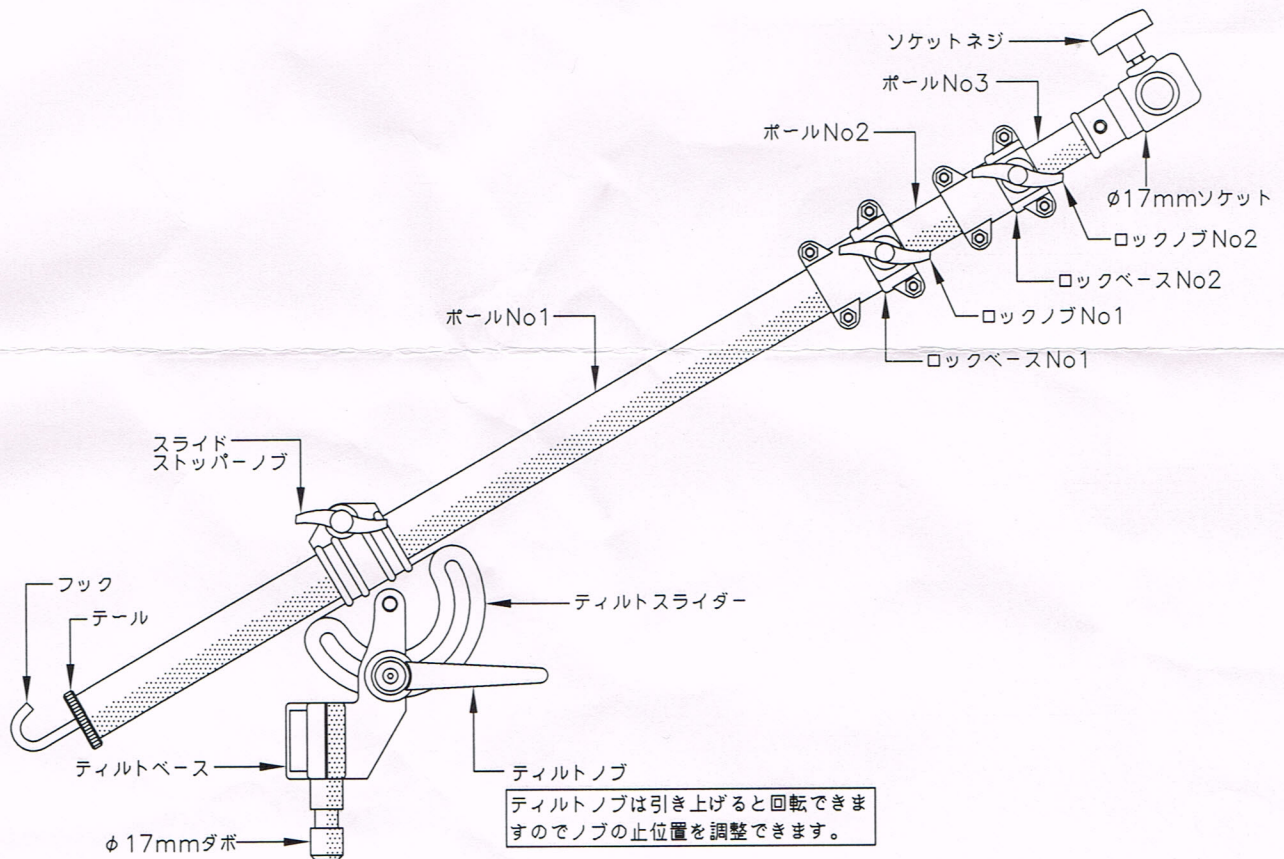

LPL

®

L29543**ブームユニット BU-1501SP 取扱説明書**

このたびはLPL製品をお買い上げいただきましてありがとうございます。
 ご使用の際にはこの説明書をよくお読みになり正しくお使いください。
 この製品は、φ17mmダボ付照明機材に適したブームユニットです。

- ⊘ 積載荷重は参考値です。積載物の重心の位置や全体のバランスを考慮して安全にご使用ください。不安定な状態でのご使用は、転倒や落下等の事故の原因となります。
- ⊘ 積載物を乗せたまま移動しないで下さい。転倒や落下等の事故の原因となります。
- ⊘ 落としたり、ぶつけたり、無理な力を加えないで下さい。破損した場合、ケガの原因となります。

● 各部の名称

■ 主な仕様

伸 長：約1,580mm(3段)

縮 長：約 670mm

ティルト角度：上方約55° 下方約90° 本体質量：約1.2Kg

取付部：φ17mmソケット 積載荷重：約2Kg(参考値)

発売元 **LPL** 商事株式会社 東京営業所 〒359-0027 埼玉県所沢市大字松郷151-32 TEL04-2951-7050(代)

大阪支店 〒543-0072 大阪市天王寺区生玉前町5-31 アンビション三和 II 11F